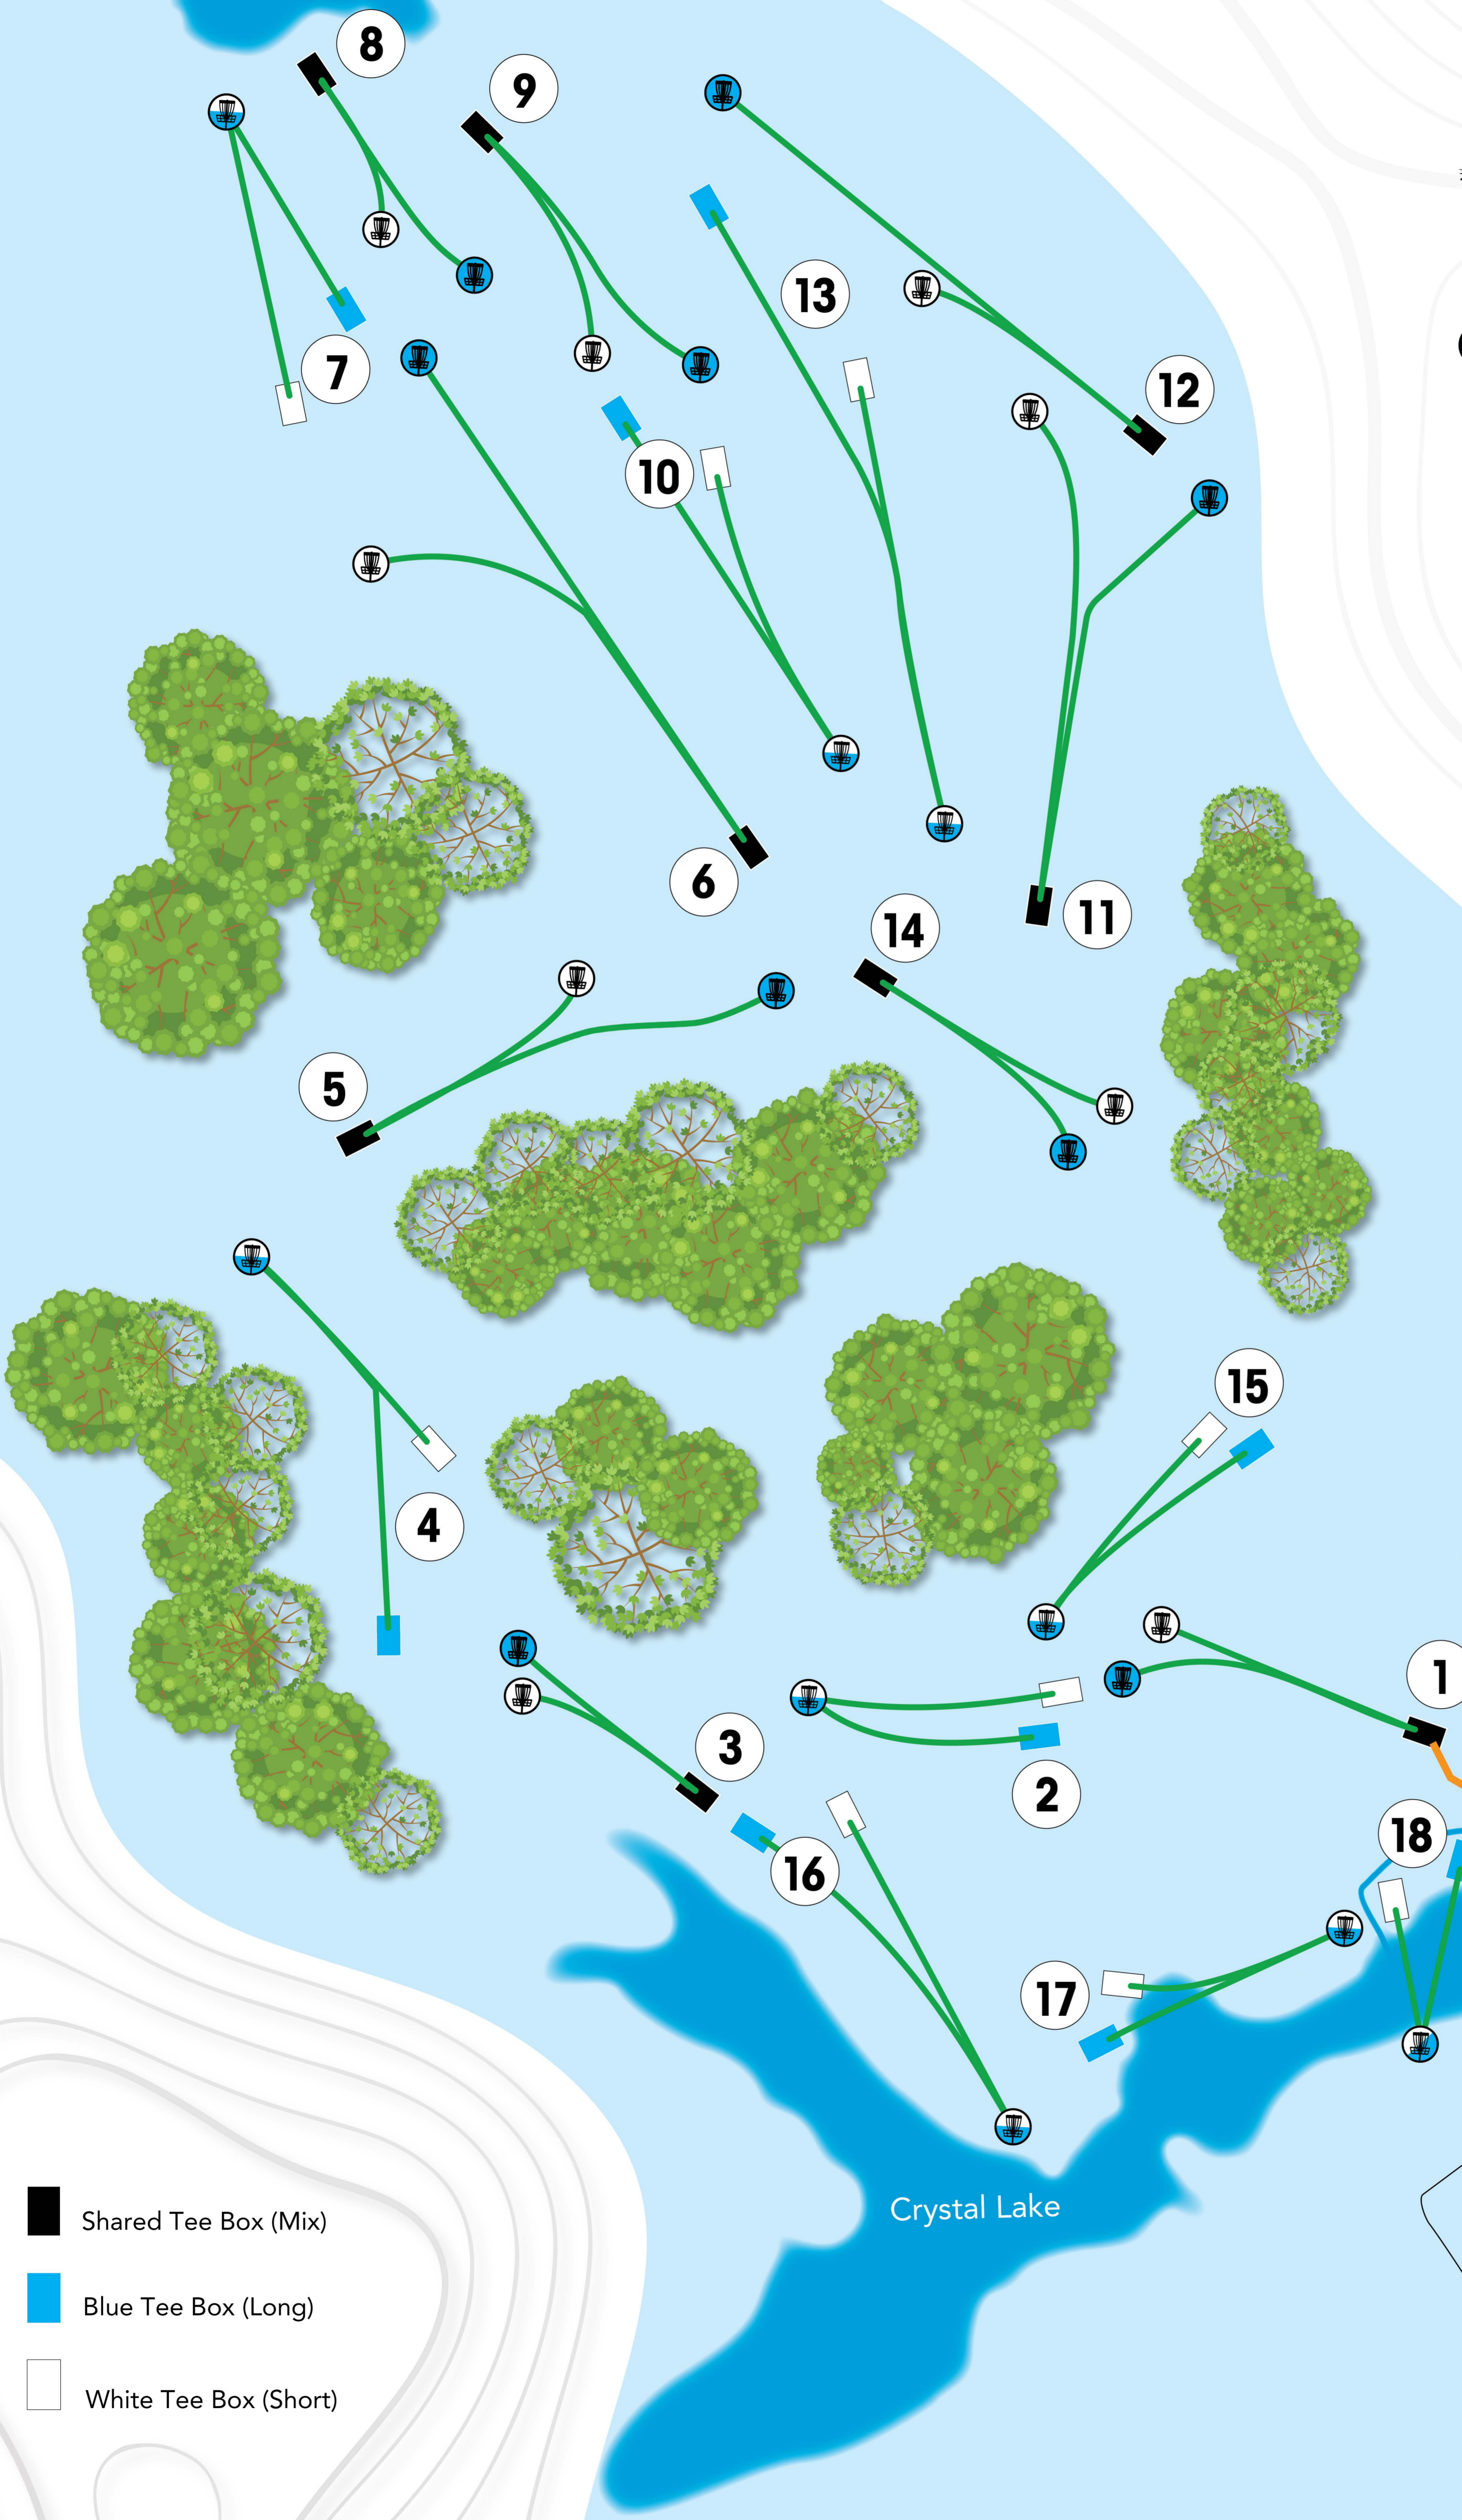

Hole	Blue	Par	White	Par
1	329	3	274	3
2	261	3	291	3
3	280	3	256	3
4	483	4	278	3
5	520	4	291	3
6	628	4	529	4
7	233	3	271	3
8	254	3	203	3
9	349	3	315	3
In	3337	30	2708	28
10	365	3	316	3
11	514	4	554	4
12	620	4	271	3
13	803	5	537	4
14	270	3	266	3
15	303	3	272	3
16	461	4	426	4
17	312	3	236	3
18	184	3	158	3
Out	3828	32	3040	30
Total	7165	62	5748	58

- Shared Tee Box (Mix)
- Blue Tee Box (Long)
- White Tee Box (Short)

★ You are here
Practice Basket

P
Clark Community Park

P
School House Road

Crystal Lake